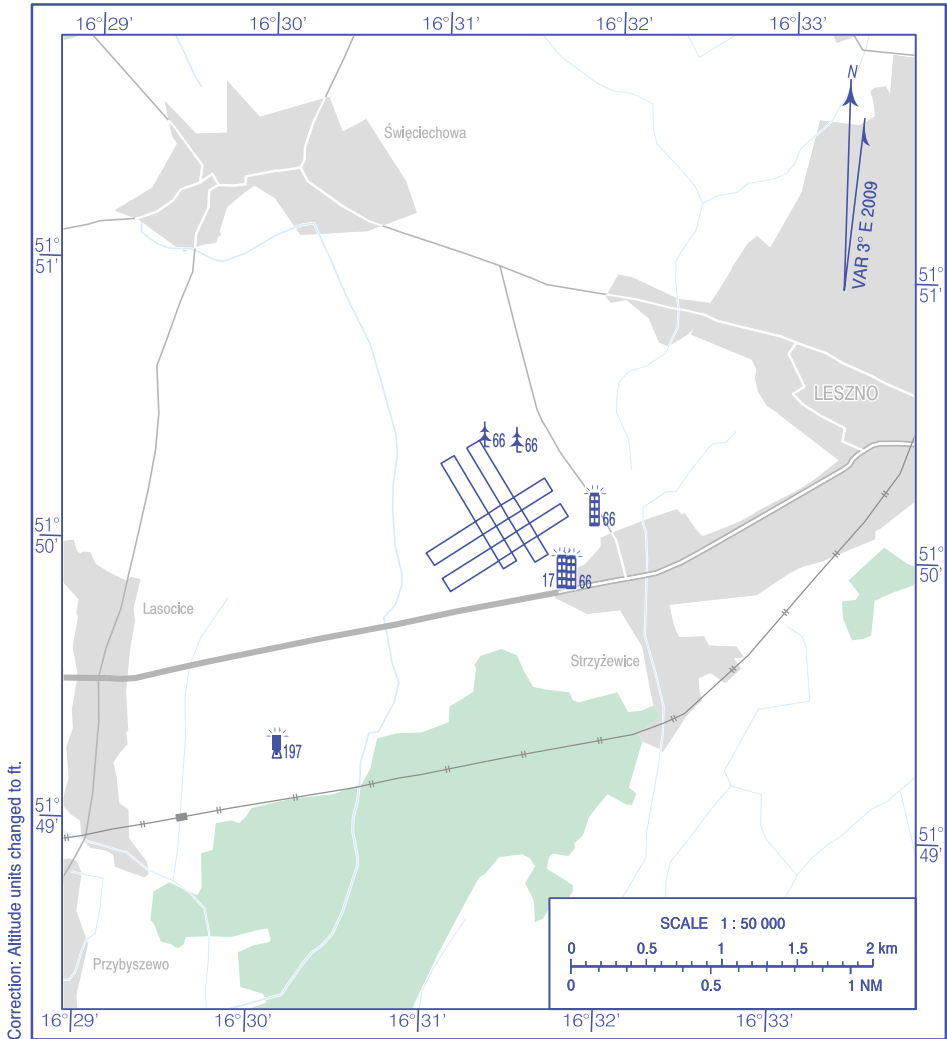

**VISUAL
OPERATION
CHART**

AD ELEV 308 ft

RADIO 122.300

STRZYŻEWICE k/ Leszna

AERODROME MINIMA				
AIRCRAFT TYPE	DAY		NIGHT	
	CEILING (ft)	VISIBILITY (m)	CEILING (ft)	VISIBILITY (m)
AEROPLANES	500	1 500	1 650	5 000
GLIDERS	1 000	2 000	1 650	5 000
HELICOPTERS	330	1 000	660	2 000
BALLOONS	660	2 000	1 650	5 000
PARAGLIDERS	330	1 500	-	-