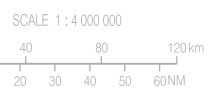

RADAR COVERAGE CHART - MAXIMUM RANGE 250 NM

FIR WARSZAWA

Correction: RZM, SZM withdrawn.

- POM - Poznań
- PUM - Pułtusk
- WAR - Warszawa
- WAM - Warszawa
- GDM - Gdańsk
- KRM - Kraków
- KTM - Katowice
- WRM - Wrocław
- RSM - Rzeszów
- SCM - Szczecinek
- LOM - Łomża
- TAM - Tarnobrzeg