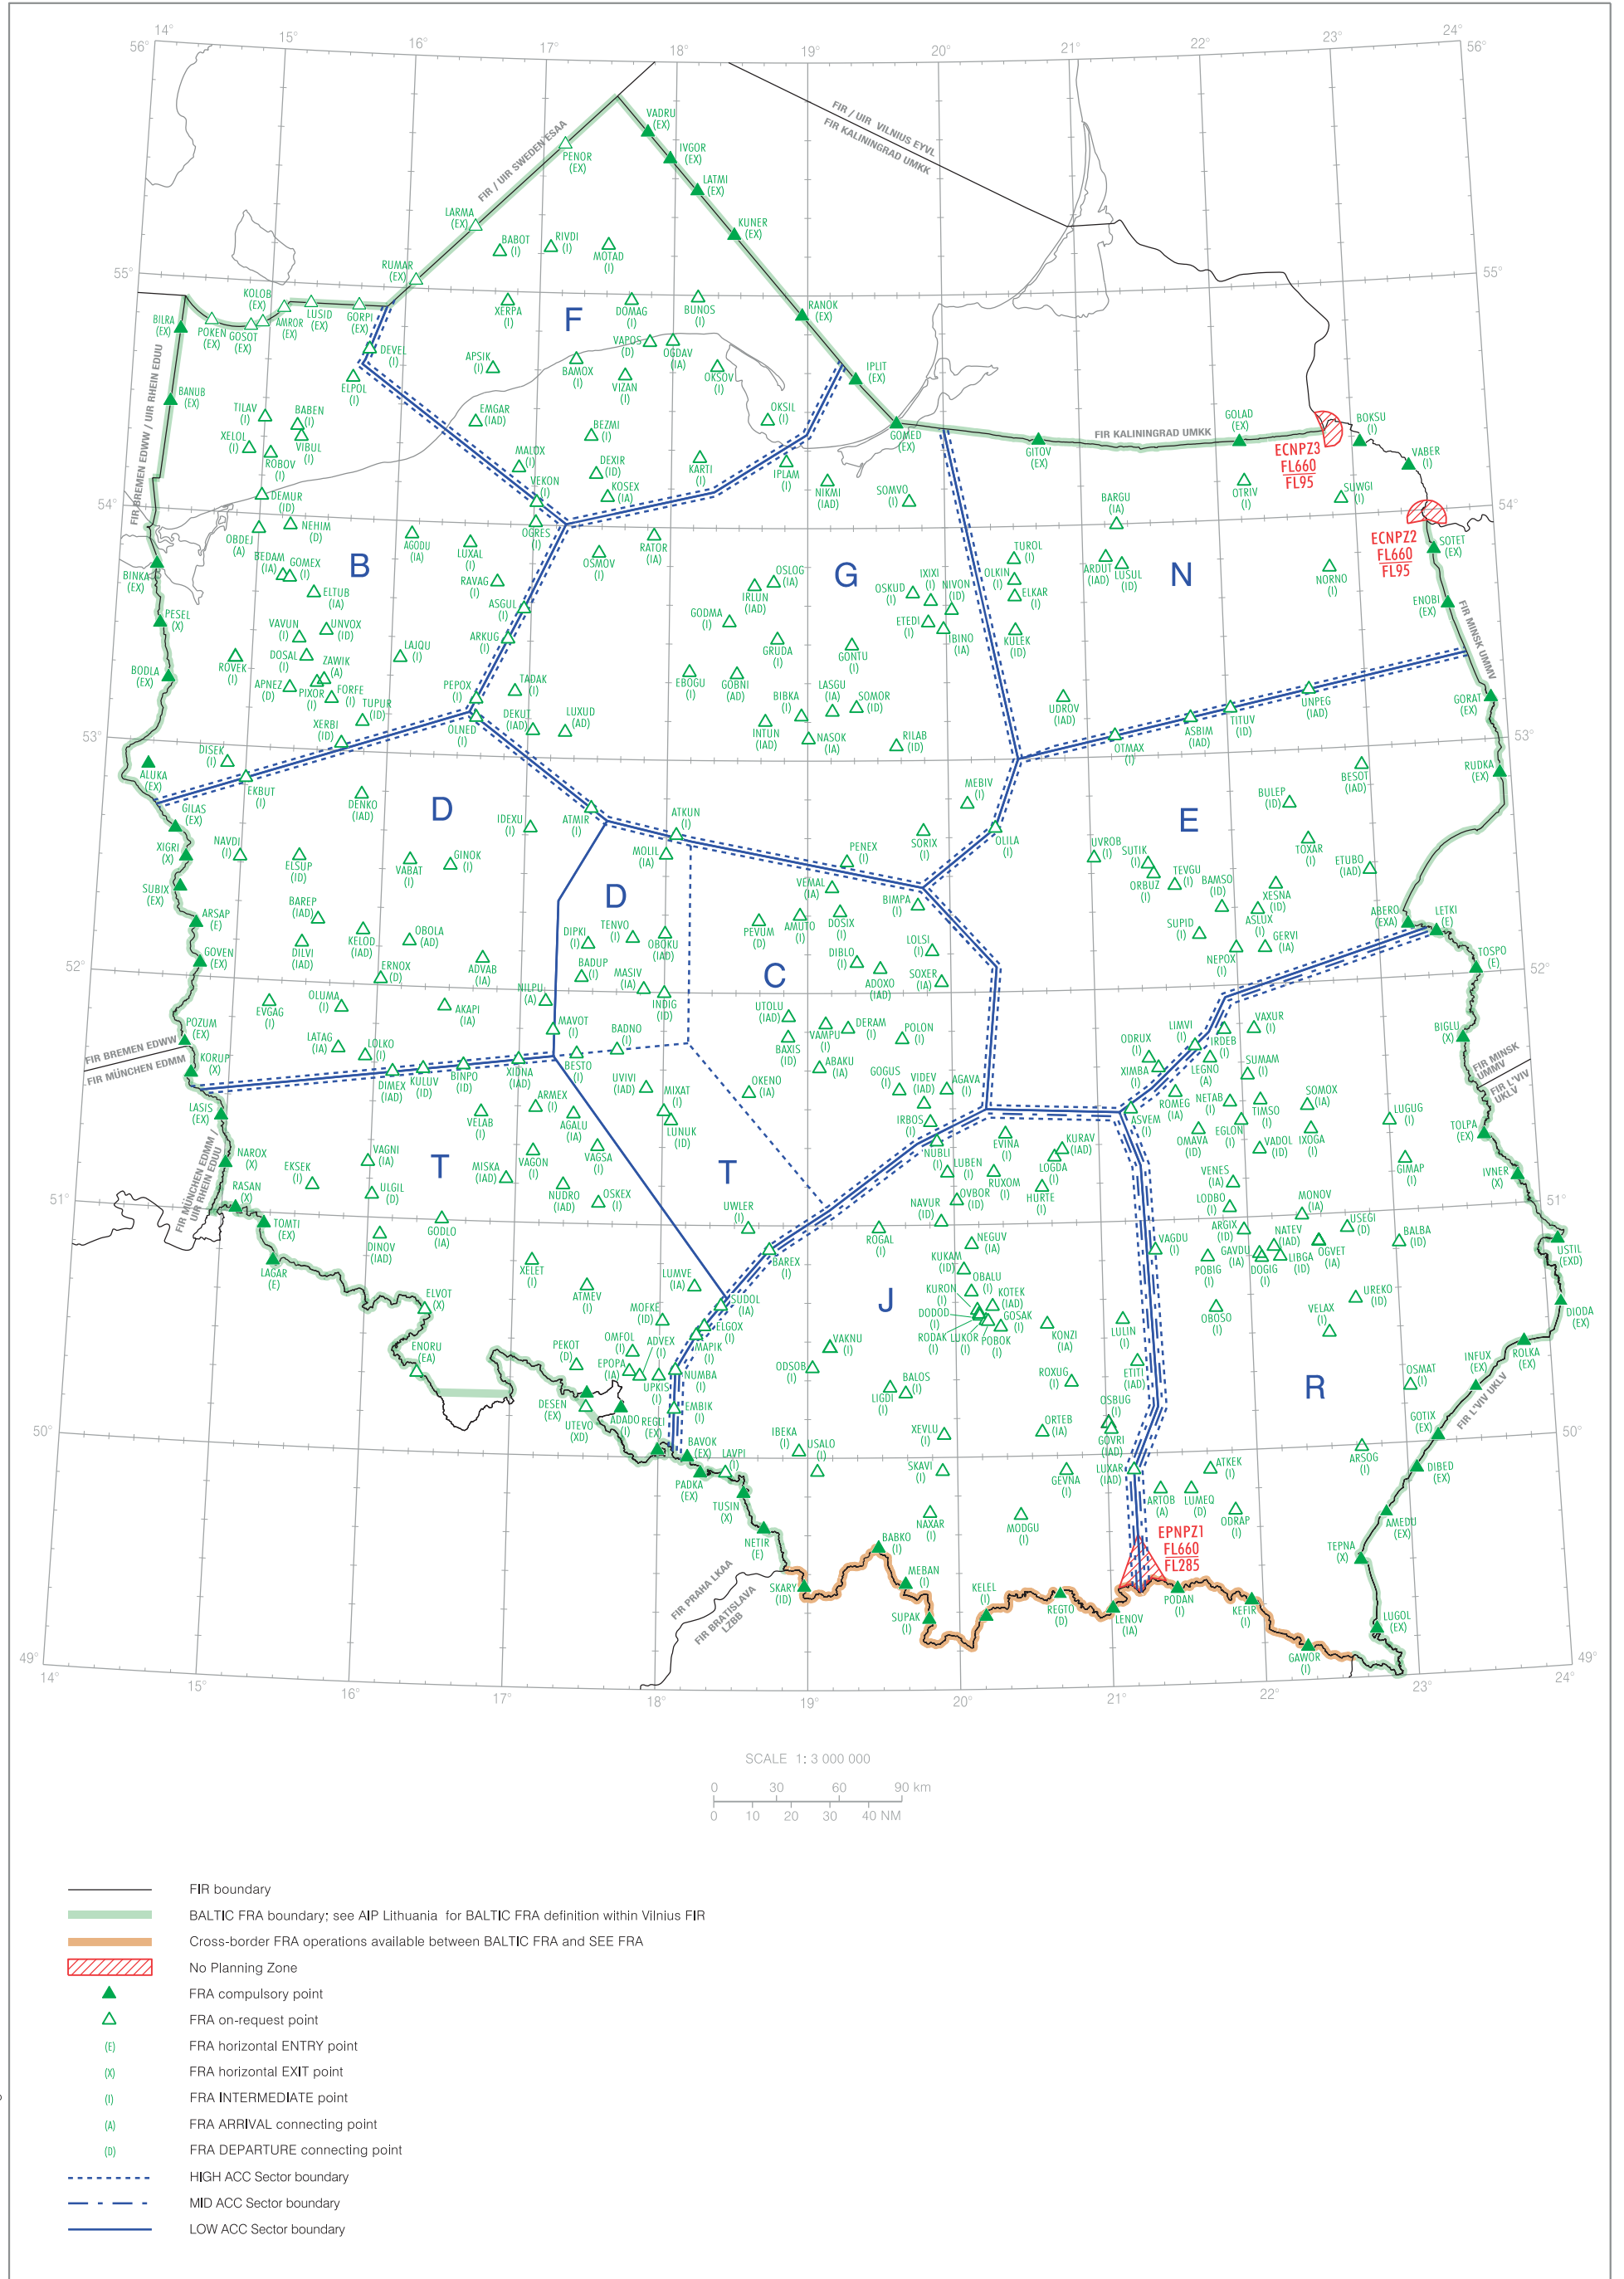

ZNACZĄCE PUNKTY NAWIGACYJNE BALTIC FRA W ZAKRESIE FIR WARSZAWA
BALTIC FRA SIGNIFICANT POINTS WITHIN WARSZAWA FIR

Correction: Point POLON changed, Point ORVOG withdrawn, Points ARTOB and LUMEO added.