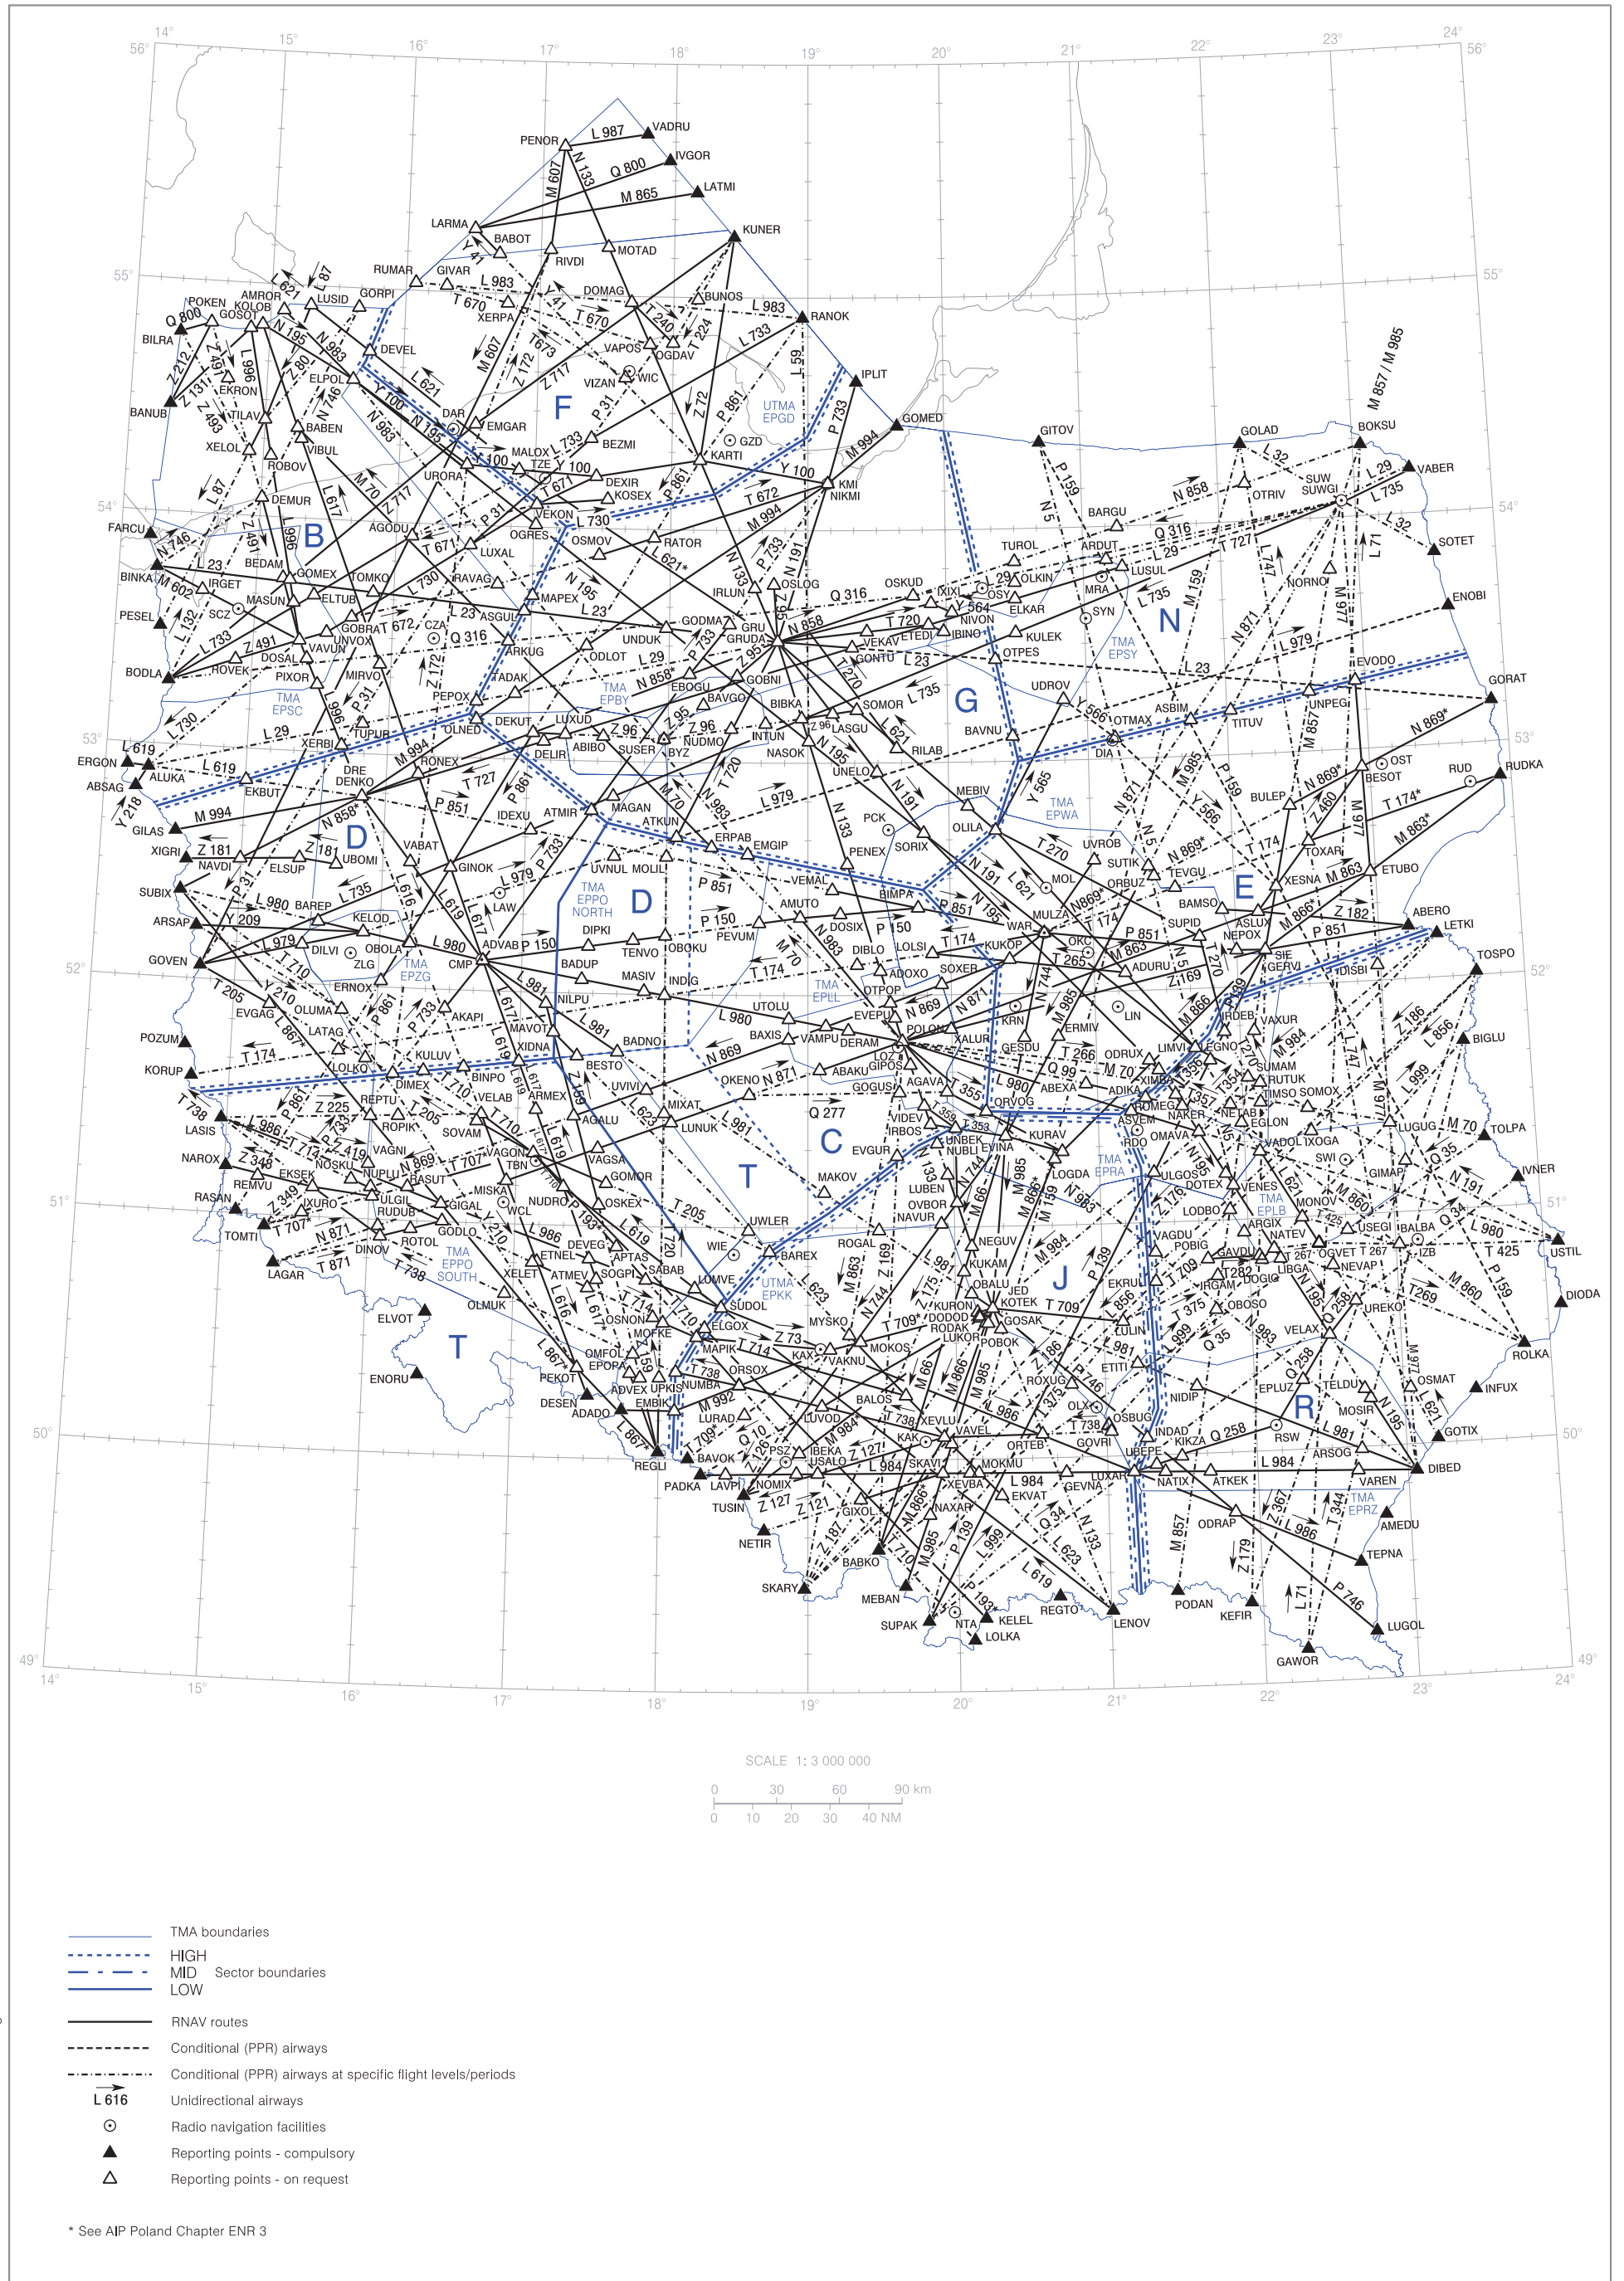

SEKTORY ACC - DROGI NAWIGACJI OBSZAROWEJ  
ACC SECTORS - RNAV ROUTES

Correction: DME OST added. Editorial changes.

\* See AIP Poland Chapter ENR 3