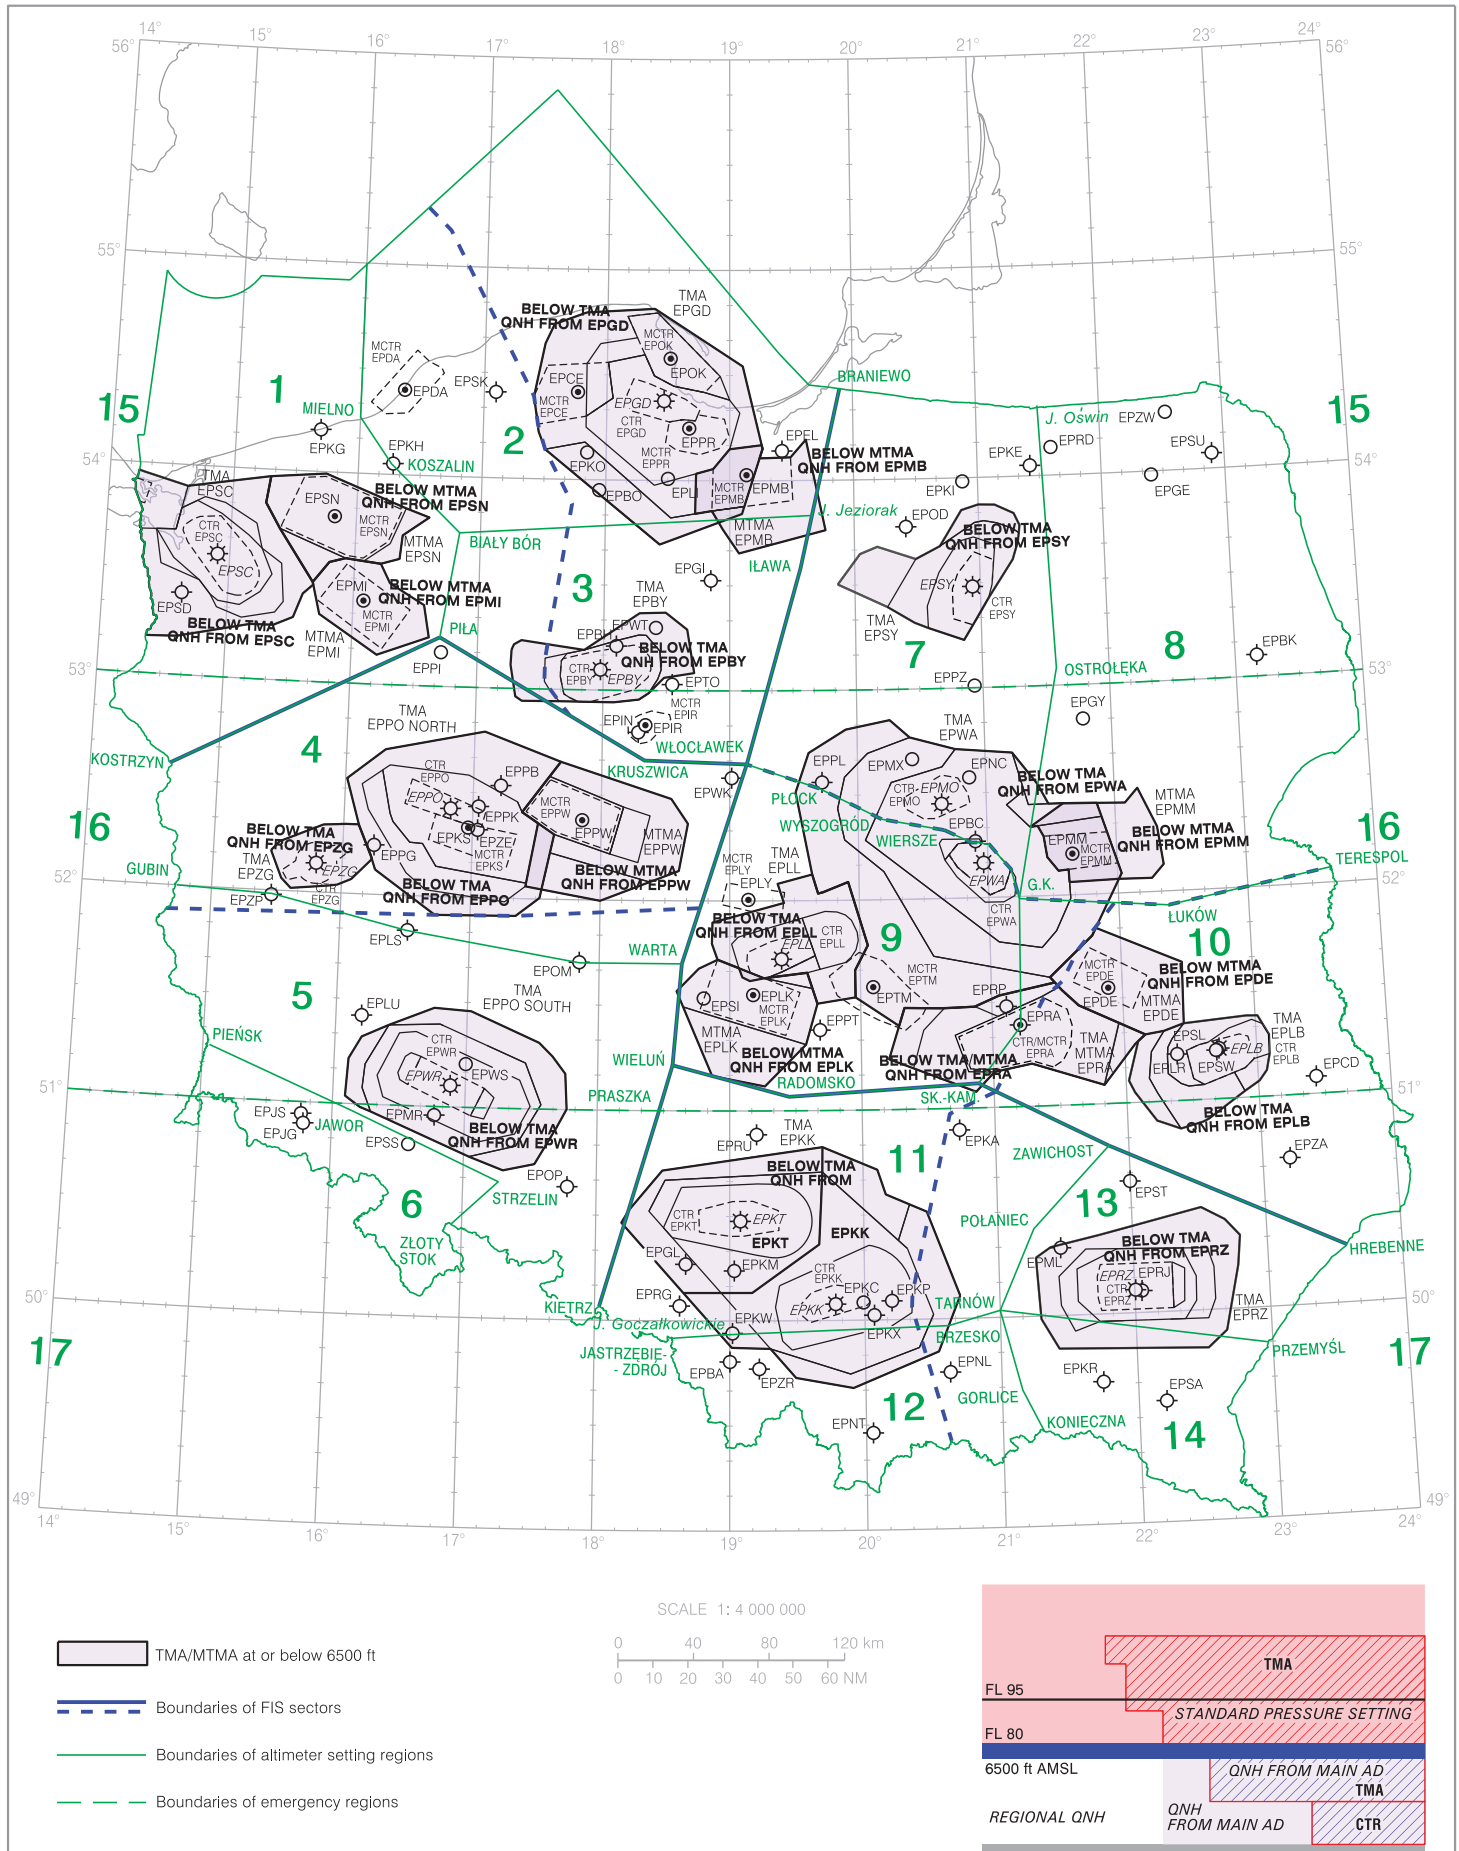

REGIONY NASTAWIANIA WYSOKOŚCIOMIERZY  
ALTIMETER SETTING REGIONS

Correction: FIS OLSZTYN changed to FIS WARSZAWA.