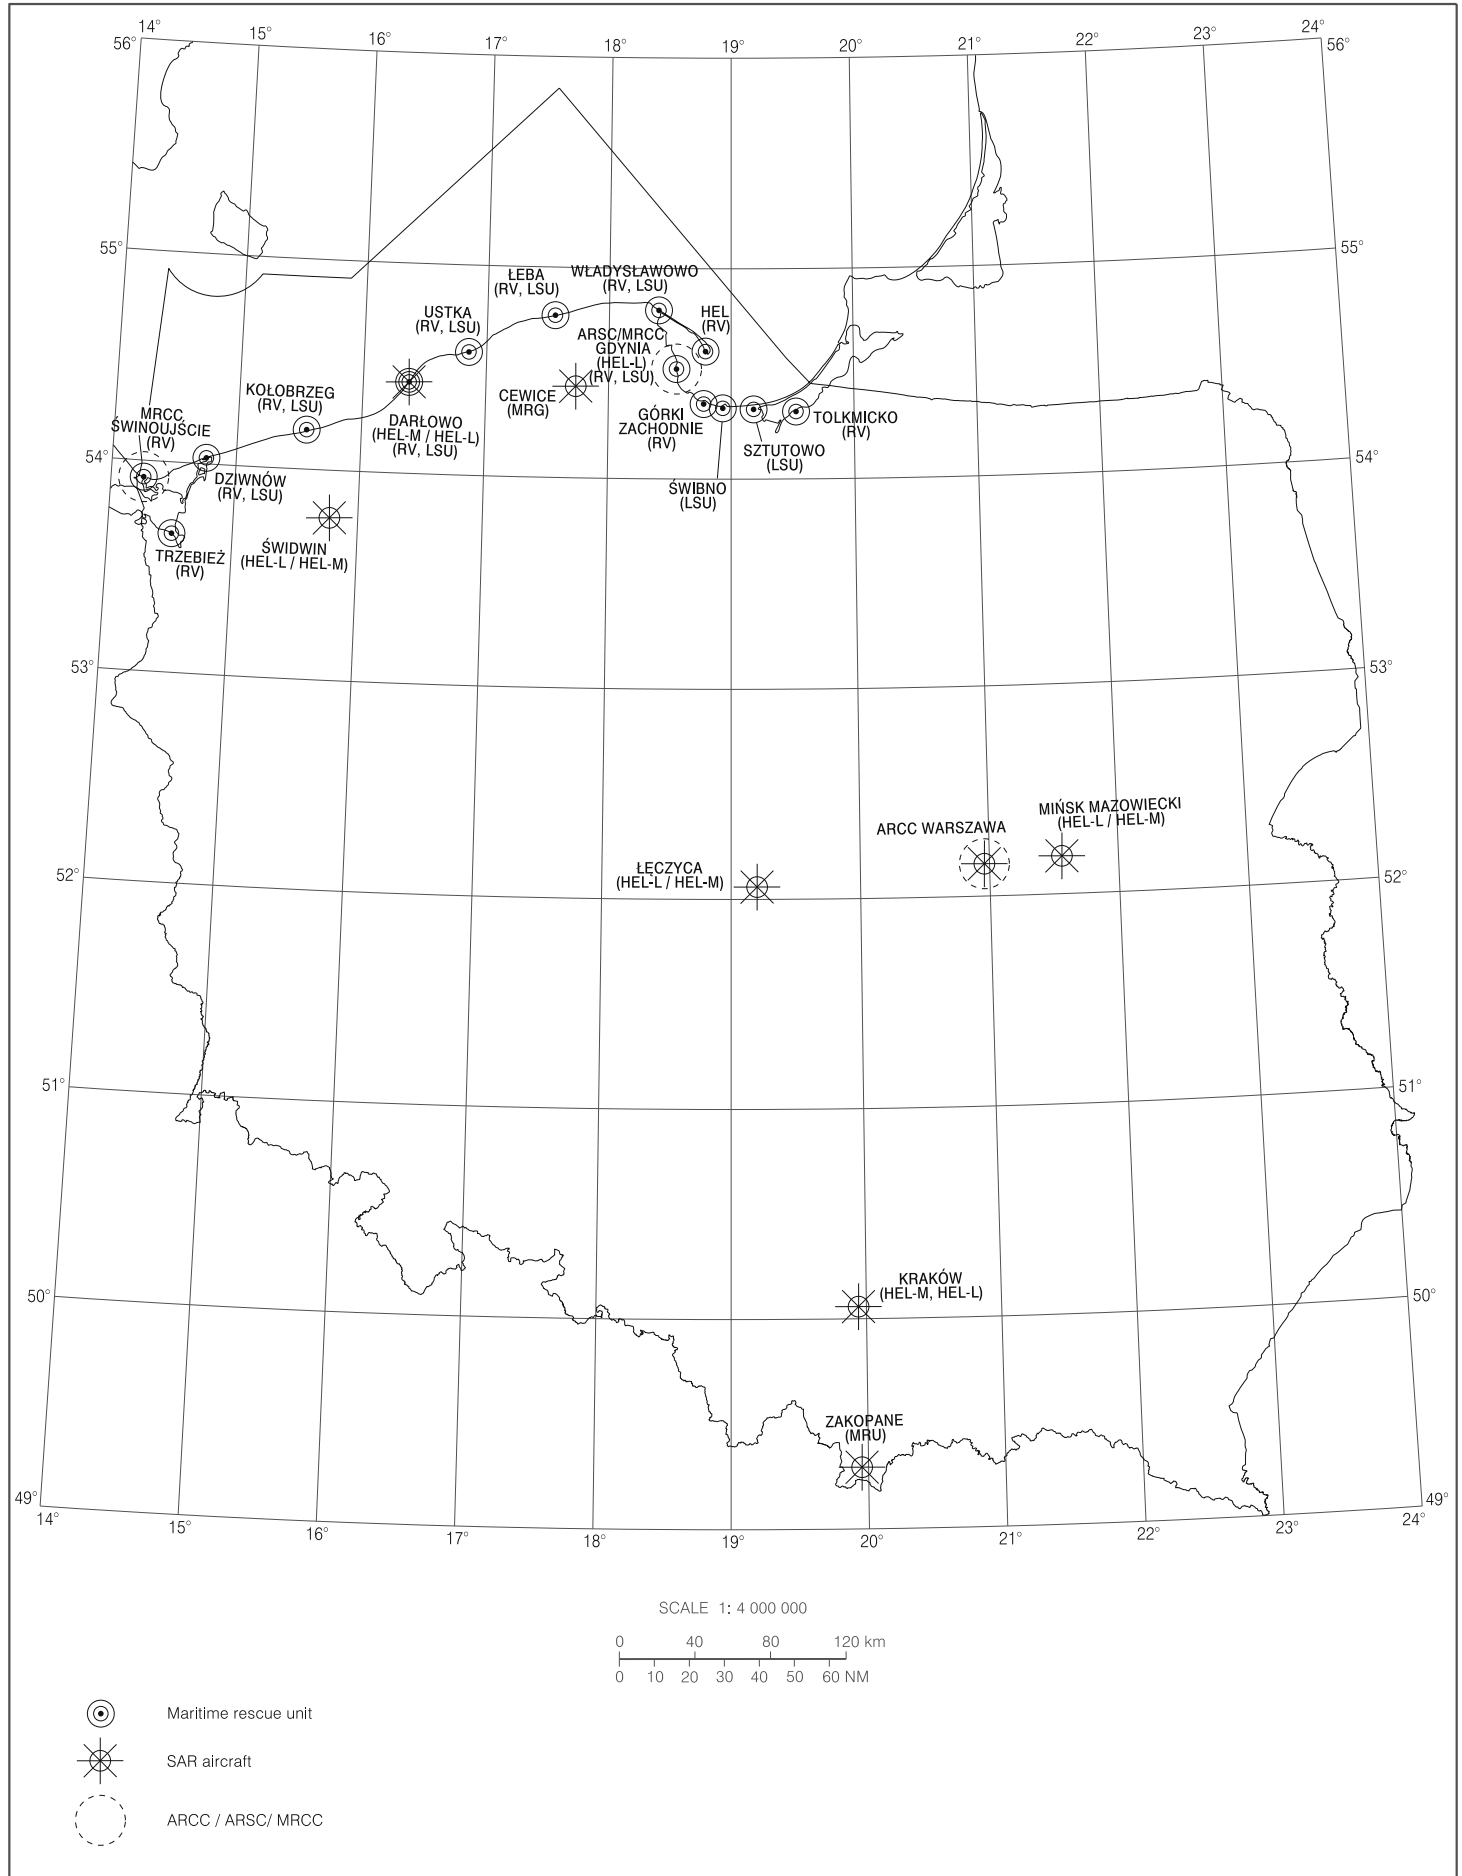

LOKALIZACJA JEDNOSTEK SAR W FIR WARSZAWA
SAR LOCALIZATION WITHIN FIR WARSZAWA

Correction: GDYNIA: ARSC, (HEL-L) added; ŁĘCZYCA, MIŃSK MAZOWIECKI, ŚWIDWIN: (HEL-M) added.