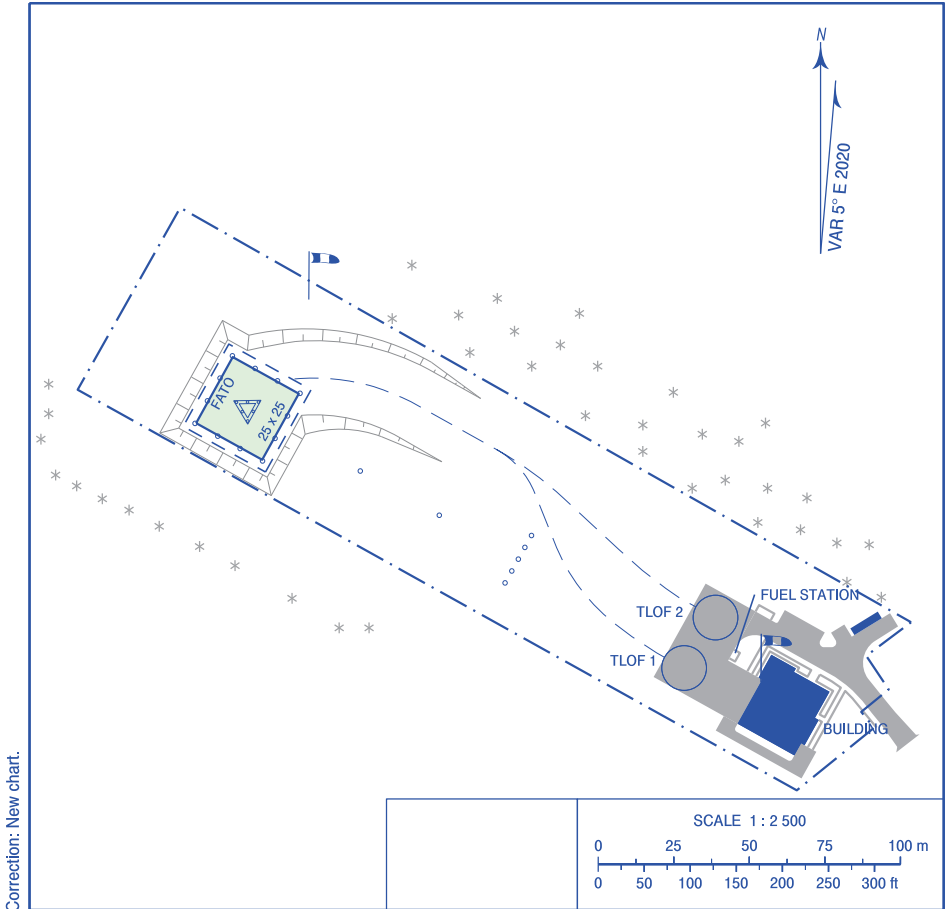

**AERODROME
CHART**

53°12'37"N
018°06'06"E

AD ELEV 313 ft

Bydgoszcz Baza LPR

FATO	TRUE (°)	MAG (°)	DIMENSIONS (m)	SURFACE	MTOW / STRENGTH	TORAH (m)	LDAH (m)
-	119	114	25 x 25	GRASS	5700 kg	-	-
-	299	294				-	-