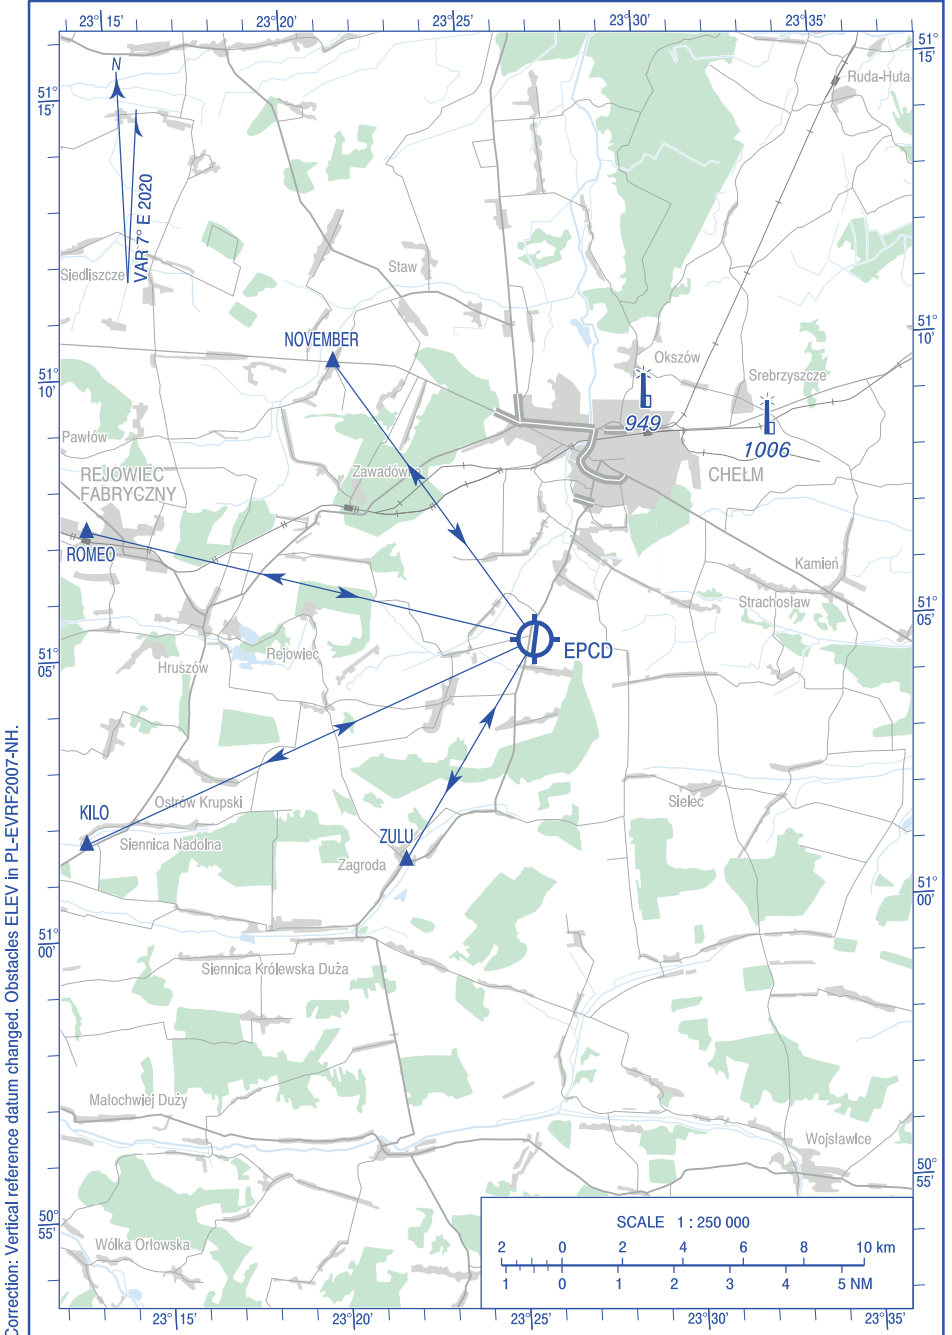

VISUAL
OPERATION
CHART

AD ELEV 728 ft

FIS WARSZAWA INFORMATION 119.450

Deputytce
Królowski

Correcion: Vertical reference datum changed. Obstacles ELEV in PL-EVRF2007-NH.