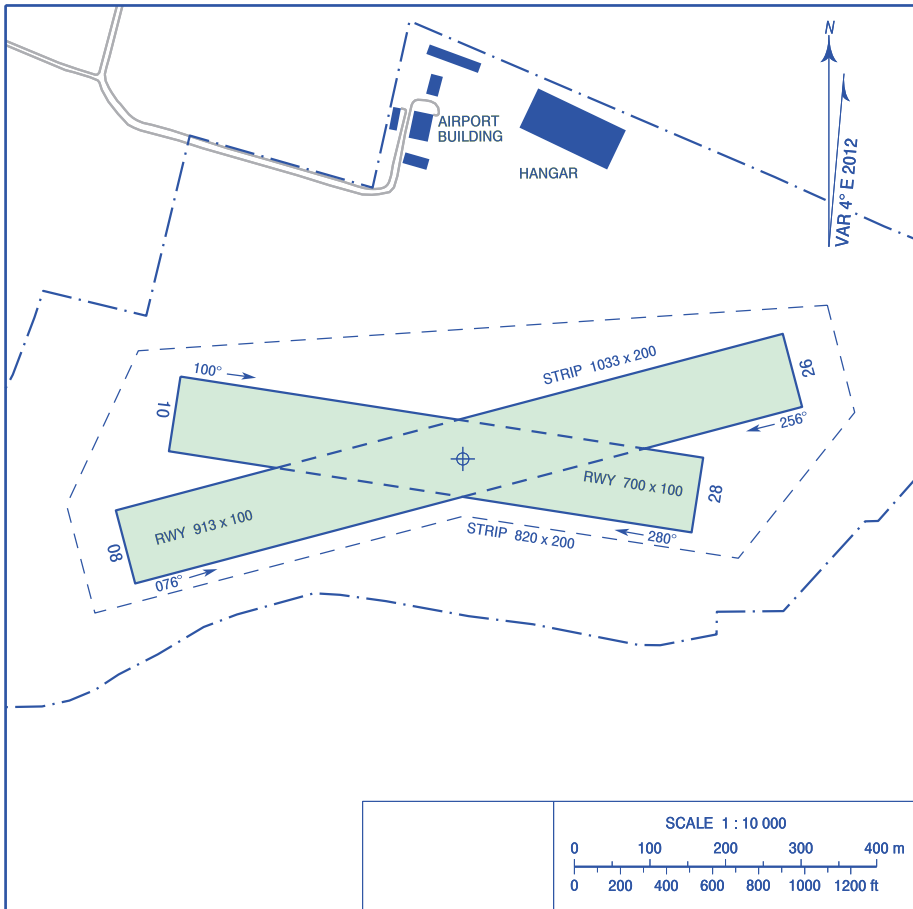

**AERODROME
CHART**

54°08'27"N
019°25'24"E

AD ELEV 10 ft

RADIO 122.305

Elbląg

Correction: FREQ changed. Editorial changes.

RWY	TRUE (°)	MAG (°)	DIMENSIONS (m)	SURFACE	MTOW / STRENGTH	TORA (m)	LDA (m)
08 26	080	076	913 x 100	GRASS	5700 kg	913	913
	260	256				913	913
10 28	104	100	700 x 100	GRASS	5700 kg	700	700
	284	280				700	700