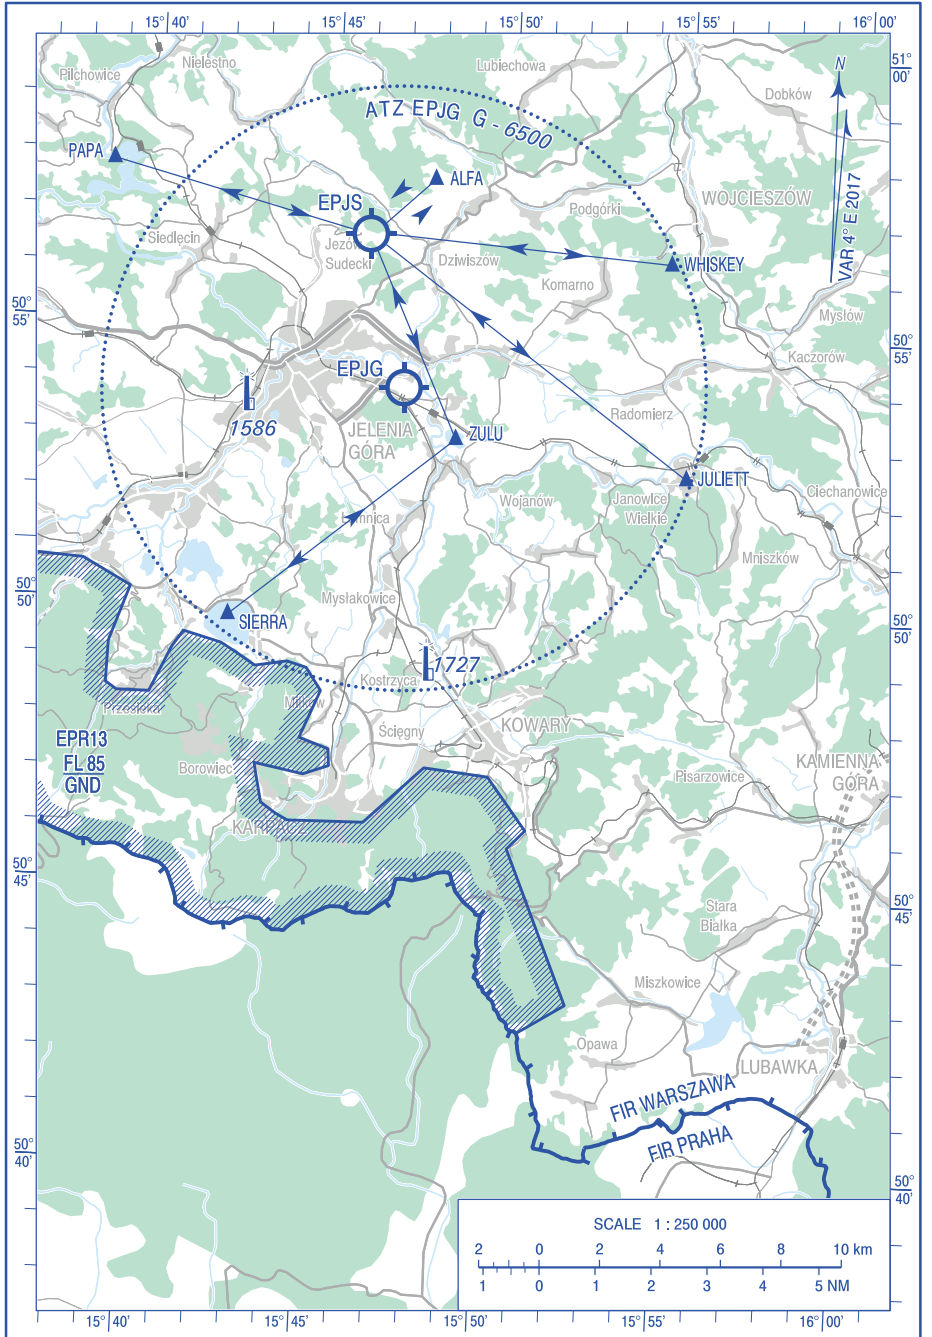

VISUAL  
OPERATION  
CHART

AD ELEV 1772 ft

FIS POZNAŃ INFORMATION 127.250

**Jeżów Sudecki  
k/Jeleniej Góry**

Correction: EPR13 changed.