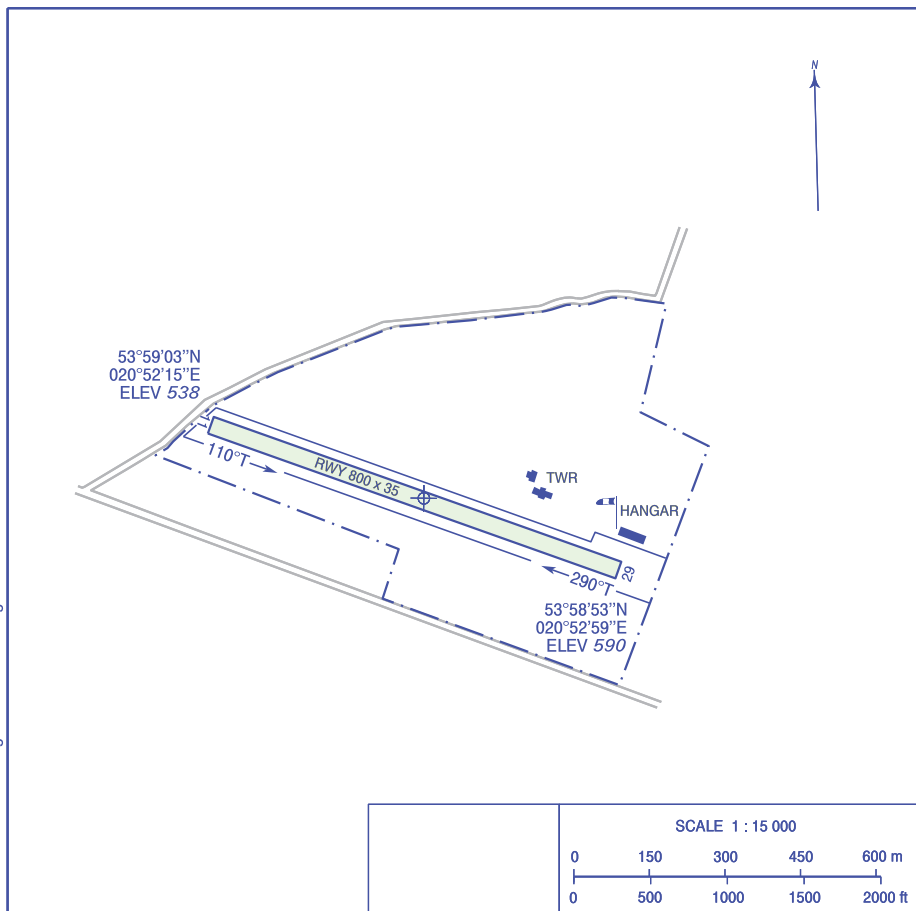

**AERODROME
CHART**

53°58'59"N
020°52'38"E

ELEV 590 ft

RADIO 119.405

AIRFIELD KIKITY

Correction: FREQ changed. Editorial changes.

RWY	TRUE (°)	MAG (°)	DIMENSIONS (m)	SURFACE	MTOW / STRENGTH	TORA (m)	LDA (m)
11	110	-	800 x 35	GRASS	5700 kg	800	800
29	290	-				800	800