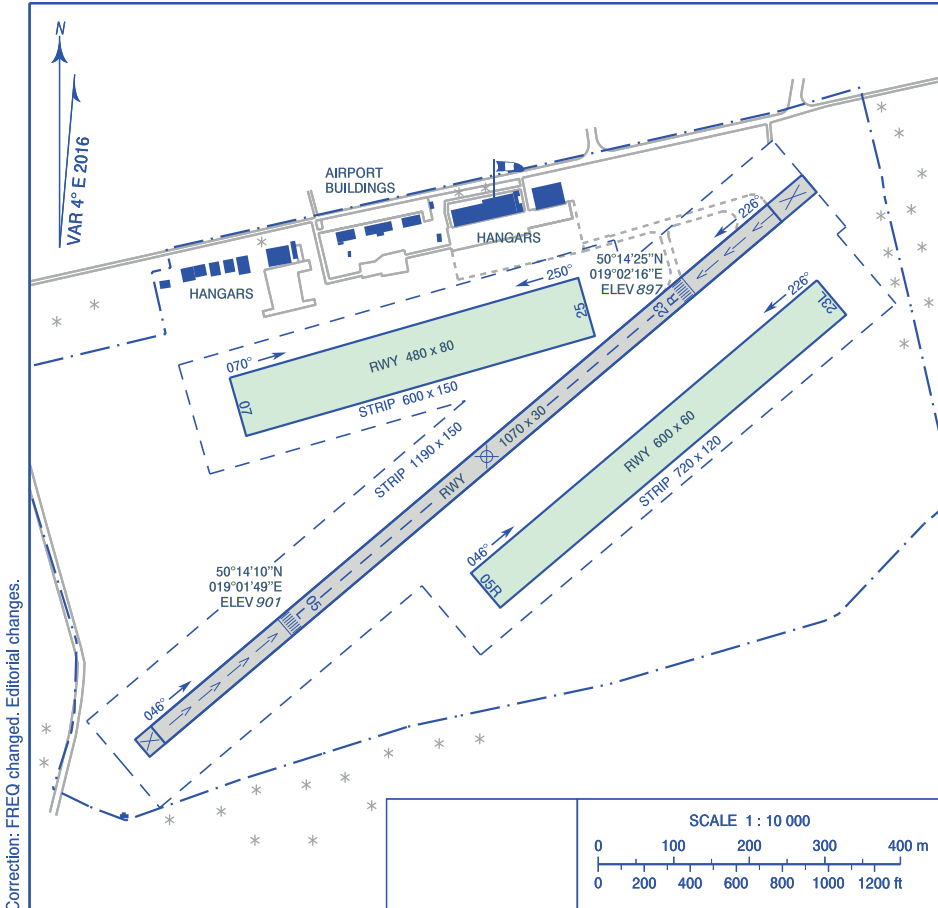

**AERODROME
CHART**

50°14'18"N
019°02'02"E

AD ELEV 928 ft

RADIO 120.080

Katowice Muchowiec

RWY	TRUE (°)	MAG (°)	DIMENSIONS (m)	SURFACE	MTOW / STRENGTH	TORA (m)	LDA (m)
05L	050	046	1070 x 30	CONCRETE	-	1070	850
23R	230	226				1070	920
05R	050	046	600 x 60	GRASS	-	600	600
23L	230	226				600	600
07	074	070	480 x 80	GRASS	-	480	480
25	254	250				480	480