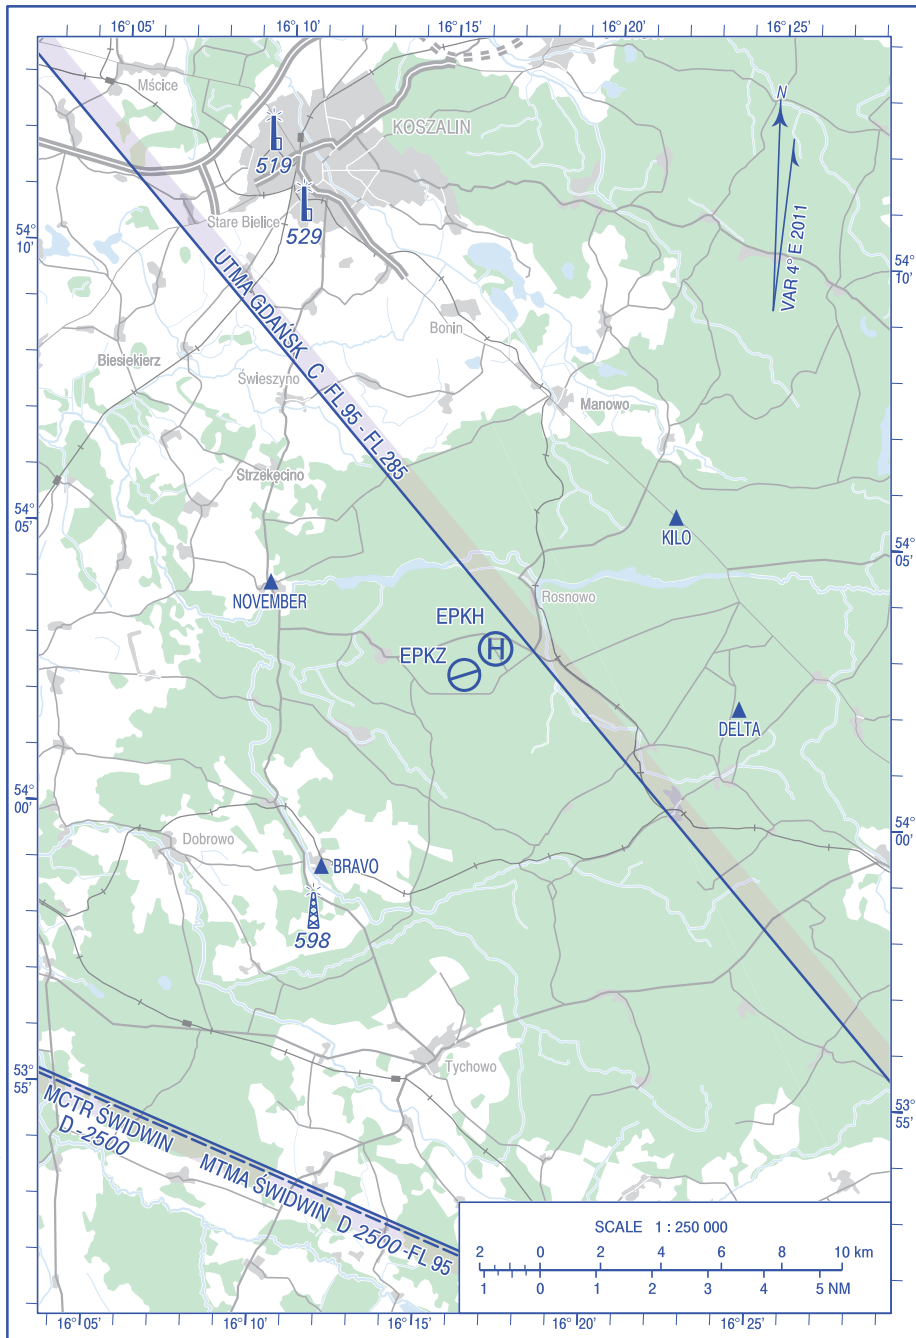

VISUAL
OPERATION
CHART

AD ELEV 240 ft

FIS GDAŃSK INFORMATION 127.150

AIRFIELD KOSZALIN -
ZEGRZE POMORSKIE

Correction: Editorial changes.