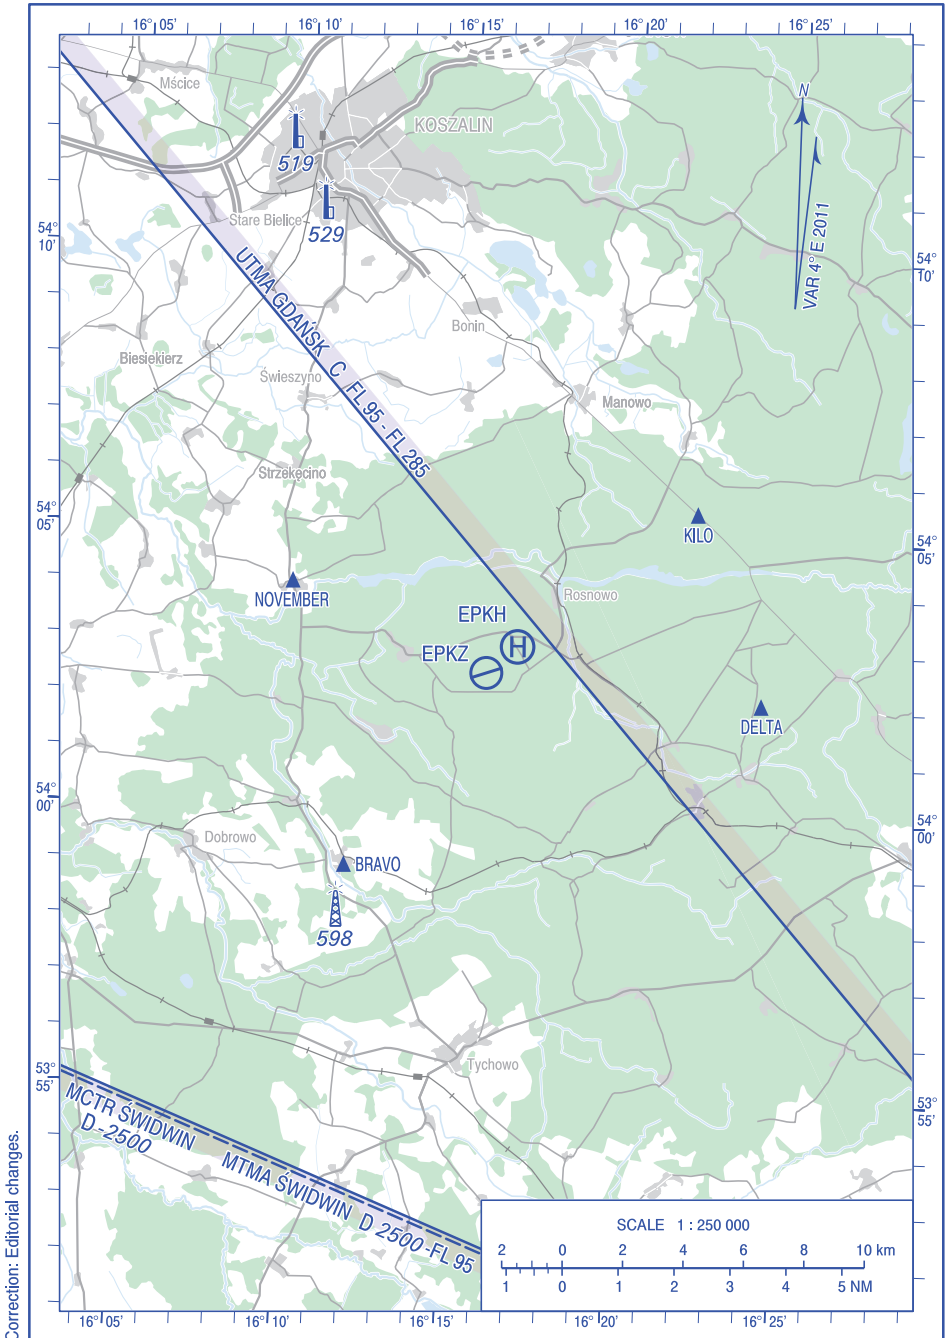

VISUAL
OPERATION
CHART

AD ELEV 240 ft

FIS GDAŃSK INFORMATION 127.150

AIRFIELD KOSZALIN -
ZEGRZE POMORSKIE

Correction: Editorial changes.