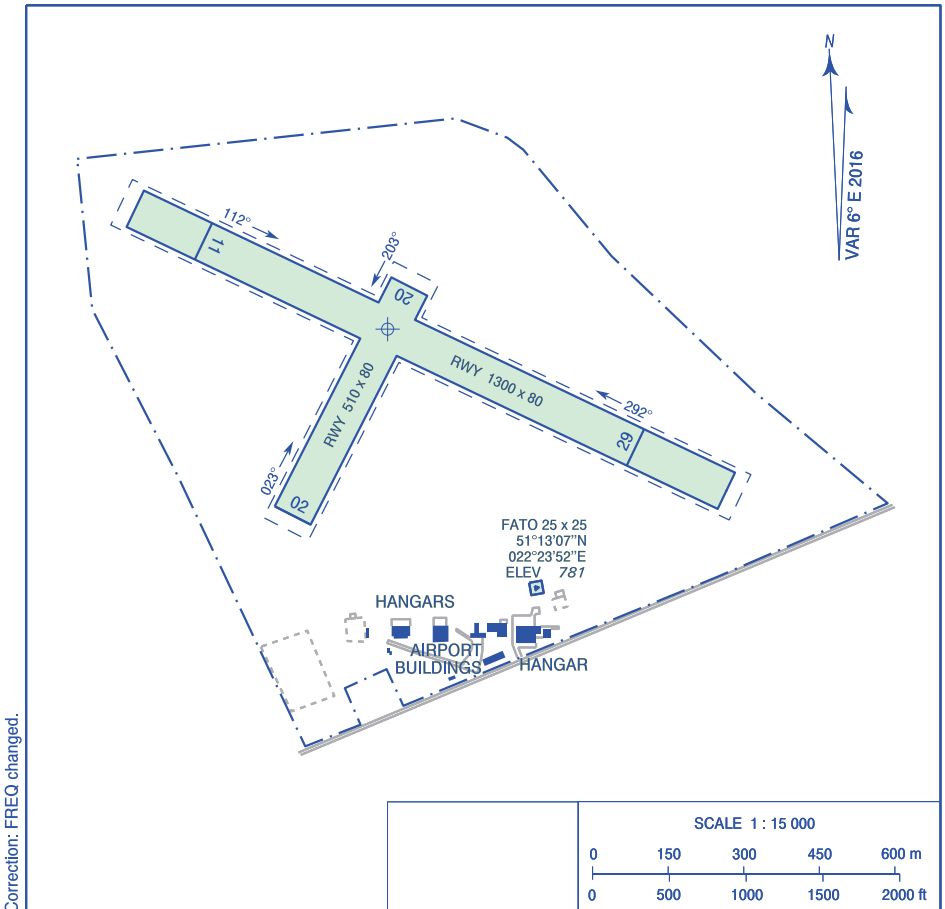

**AERODROME
CHART**

51°13'24"N
022°23'38"E AD ELEV 797 ft

RADIO 121.390

Radawiec k/Lublina

RWY	TRUE (°)	MAG (°)	DIMENSIONS (m)	SURFACE	MTOW / STRENGTH	TORA (m)	LDA (m)
11	118	112	1300 x 80	GRASS	5700 kg	1100	1150
29	298	292				1150	1100
02	029	023	510 x 80	GRASS	5700 kg	510	510
20	209	203				510	510