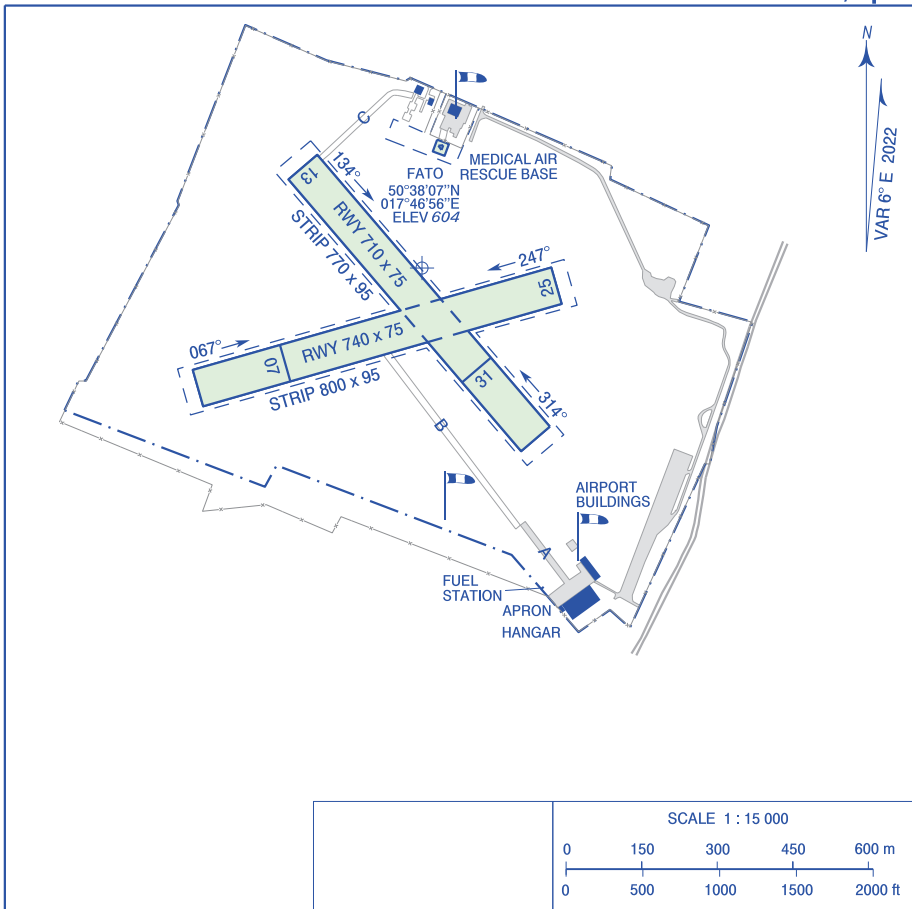

**AERODROME
CHART**

50°38'00"N
017°46'54"E AD ELEV 629 ft

RADIO 122.360

**Polska Nowa Wieś
k/Opola**

Correction: FATO added. AD ELEV, VAR, TRUE, MAG, RWYs, TORA, LDA, TWYs, STRIP, infrastructure changed.

RWY	TRUE (°)	MAG (°)	DIMENSIONS (m)	SURFACE	MTOW / STRENGTH	TORA (m)	LDA (m)
13	140	134	710 x 75	GRASS	5700 kg	710	710
	31	320				710	530
07	073	067	740 x 75	GRASS	5700 kg	740	560
	25	253				247	740
FATO	111	105	25 x 25	GRASS	-	-	-
	291	285				-	-