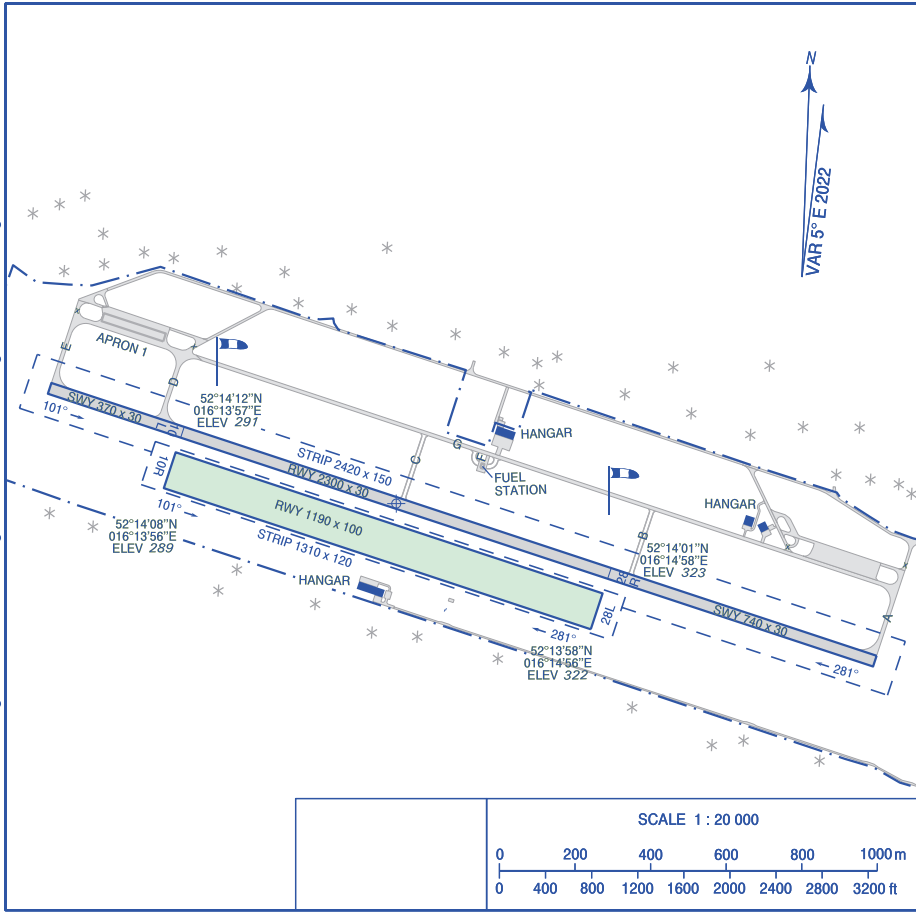

AERODROME  
CHART

52°14'06"N  
016°14'28"E

RADIO 119.935

Kąkolewo

Correction: VAR, MAG changed. TORA, TWY changed. Wind indicator changed. Editorial changes.

RWY	TRUE (°)	MAG (°)	DIMENSIONS (m)	SURFACE	MTOW / STRENGTH	TORA (m)	LDA (m)
10L	106	101	2300 x 30	CONCRETE	5700 kg	2300	1930
28R	286	281				2300	1560
10R	106	101	1190 x 100	GRASS	5700 kg	1190	1190
28L	286	281				1190	1190