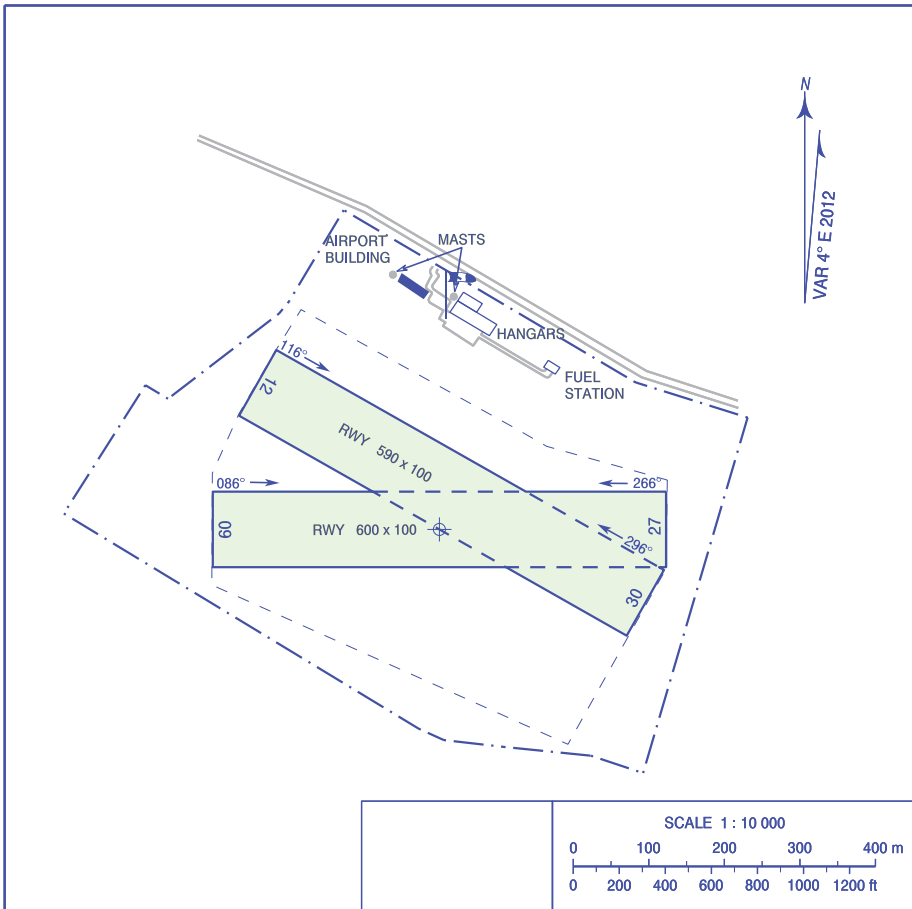

**AERODROME
CHART**

50°04'14"N
018°37'44"E AD ELEV 837 ft

RADIO 122.405

**Gotartowice
k/Rybnika**

Correction: Frequency changed.

RWY	TRUE (°)	MAG (°)	DIMENSIONS (m)	SURFACE	MTOW / STRENGTH	TORA (m)	LDA (m)
12 30	120	116	590 x 100	GRASS	-	590	590
	300	296				590	590
09 27	090	086	600 x 100	GRASS	-	600	600
	270	266				600	600