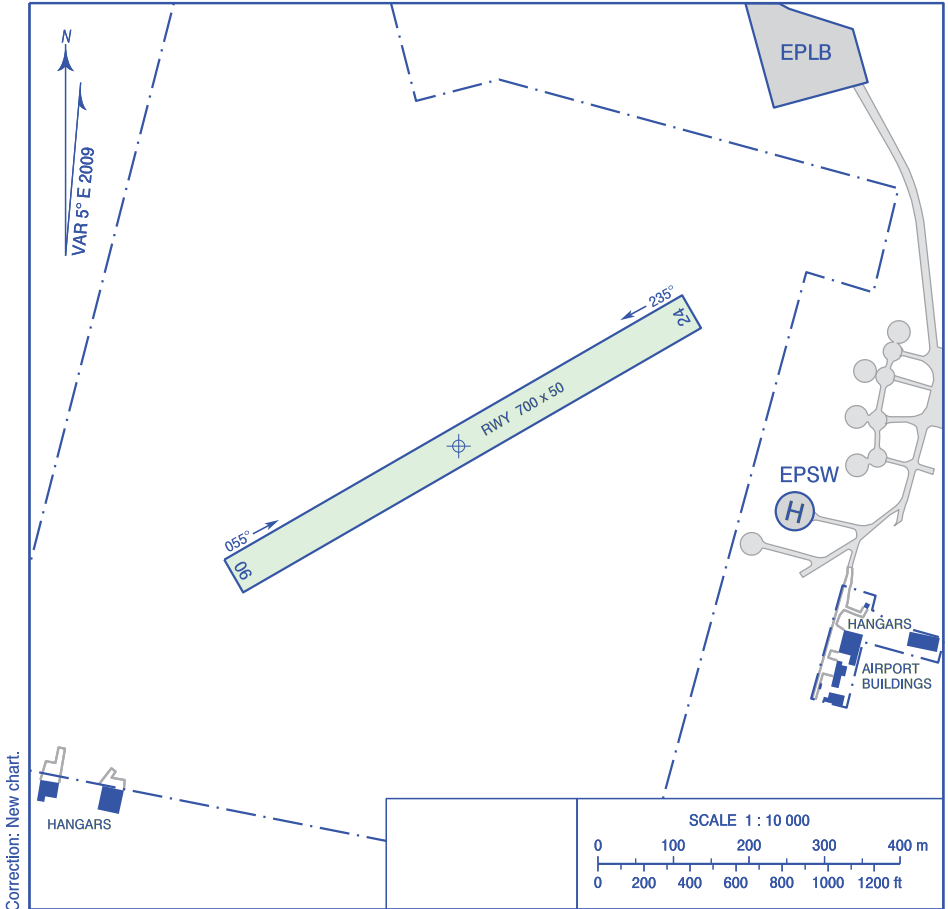

**AERODROME
CHART**

51°13'55"N
022°41'25"E

AD ELEV 657 ft

RADIO 122.600

**AIRFIELD
ŚWIDNIK K/LUBLINA**

RWY	TRUE (°)	MAG (°)	DIMENSIONS (m)	SURFACE	MTOW / STRENGTH	TORA (m)	LDA (m)
06	060	055	700 x 50	GRASS	5700 kg	700	700
24	240	235				700	700