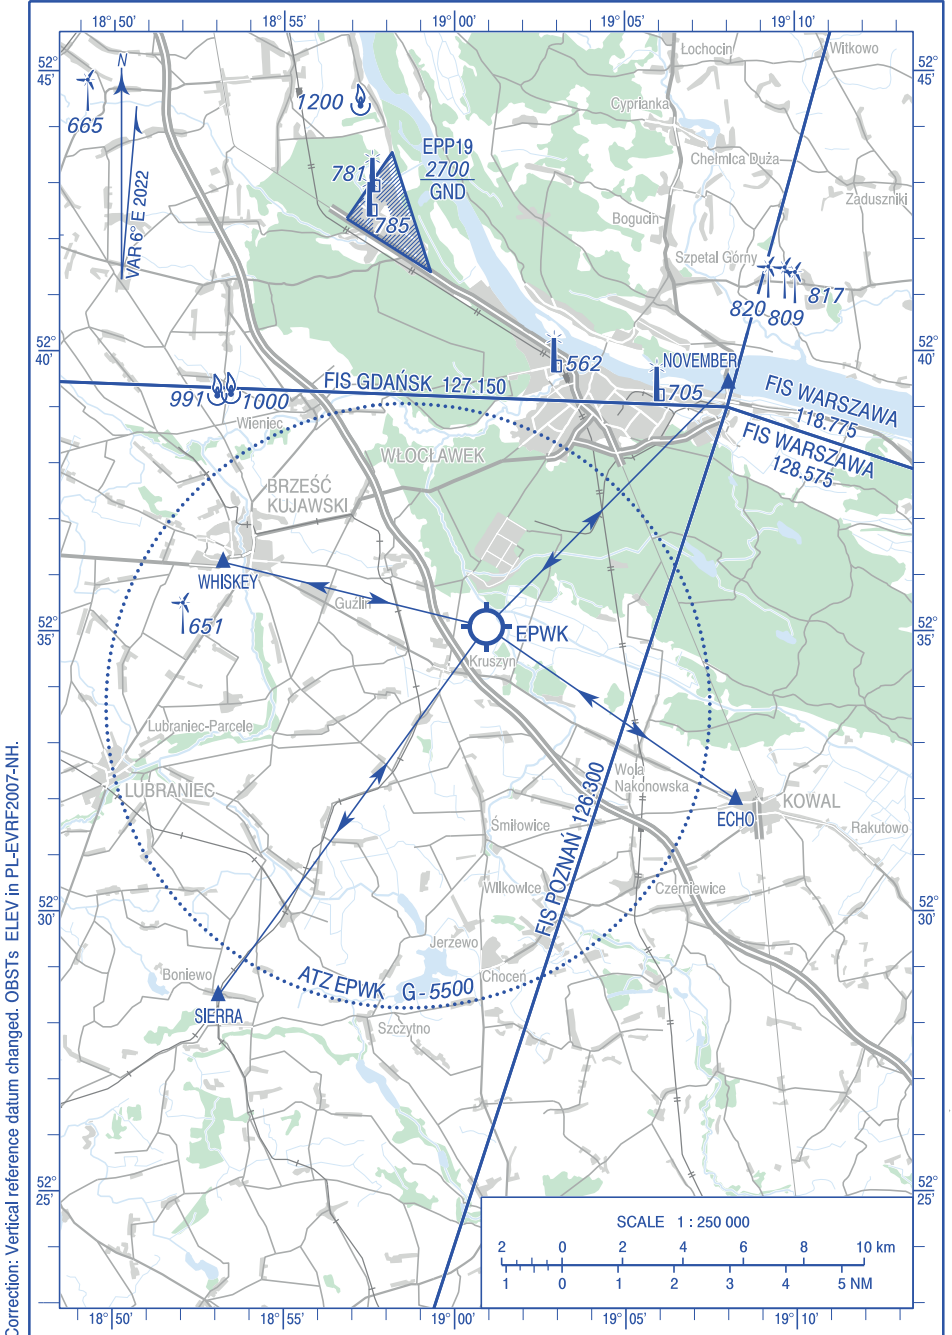

**VISUAL
OPERATION
CHART**

AD ELEV 216 ft

FIS GDAŃSK INFORMATION 127.150
FIS POZNAŃ INFORMATION 126.300
FIS WARSZAWA INFORMATION 128.575

**Kruszyn
k/Włocławka**

Correcion: Vertical reference datum changed. OBSTs ELEV in PL-EVRF2007-NH.