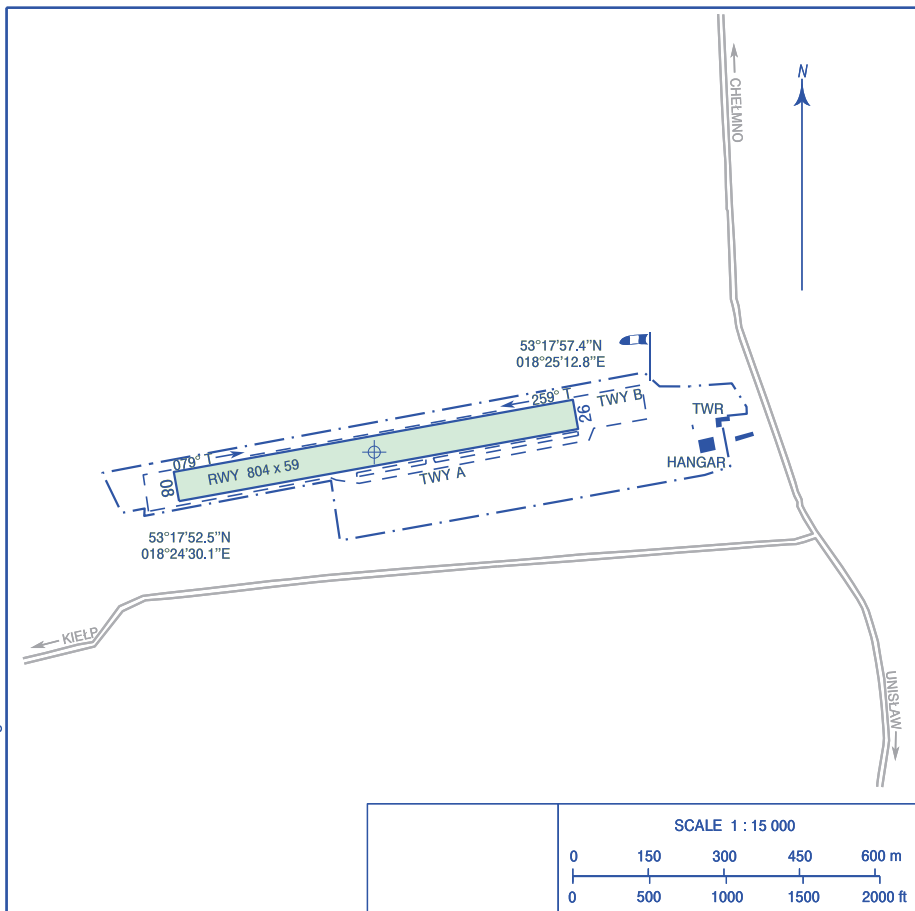

**AERODROME  
CHART**

53°17'55"N  
018°24'51"E

ELEV 299 ft

RADIO 118.730

**AIRFIELD WATOROWO**

Correction: Editorial changes.

RWY	TRUE (°)	MAG (°)	DIMENSIONS (m)	SURFACE	MTOW / STRENGTH	TORA (m)	LDA (m)
08	079	-	804 x 59	GRASS	5700 kg	804	804
26	259	-				804	804