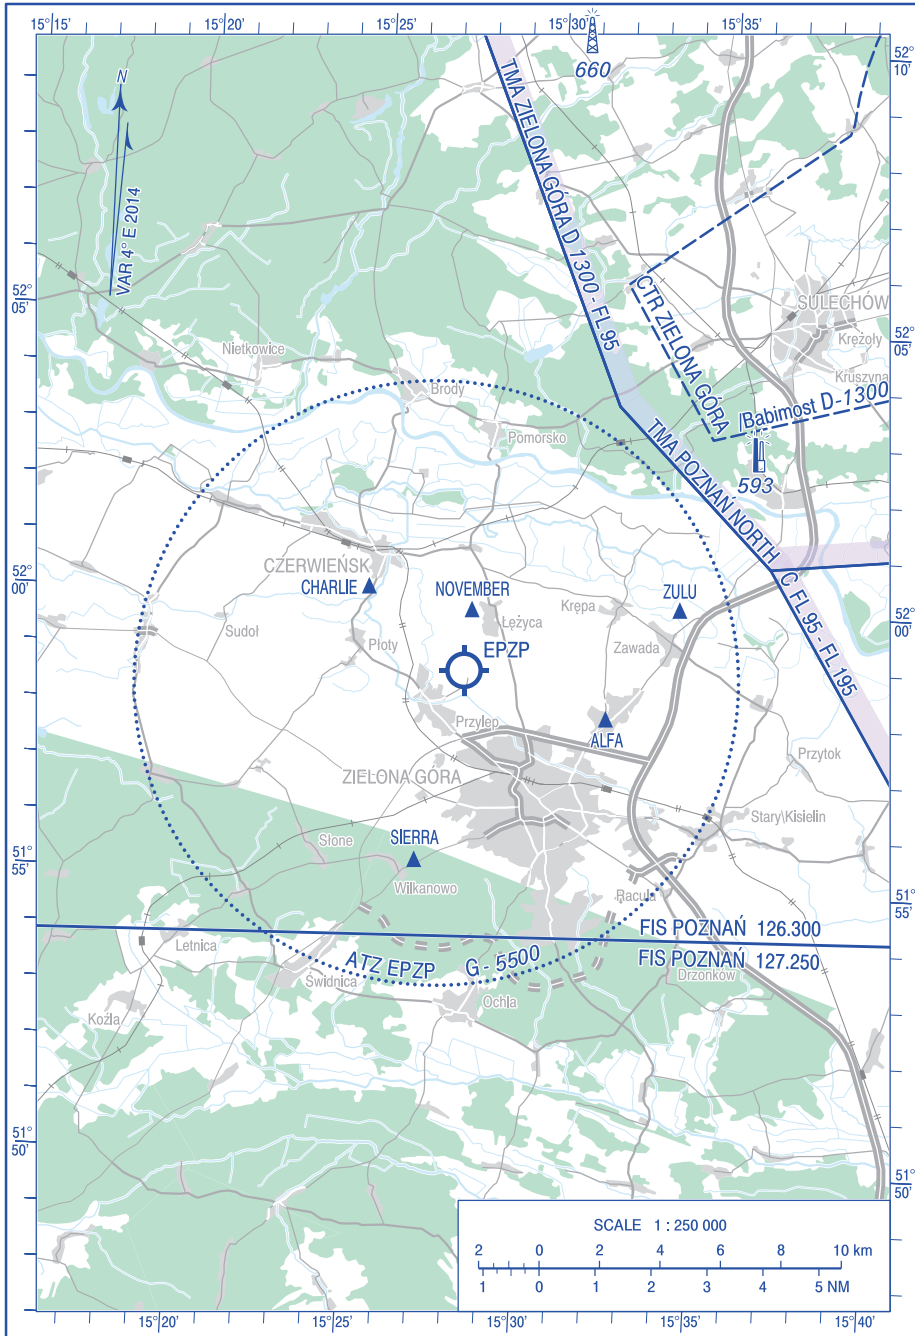

**VISUAL
OPERATION
CHART**

AD ELEV 253 ft

FIS POZNAŃ INFORMATION 126.300
127.250

**Przylep
k/Zielonej Góry**

Correction: Obstacle added. Editorial changes.